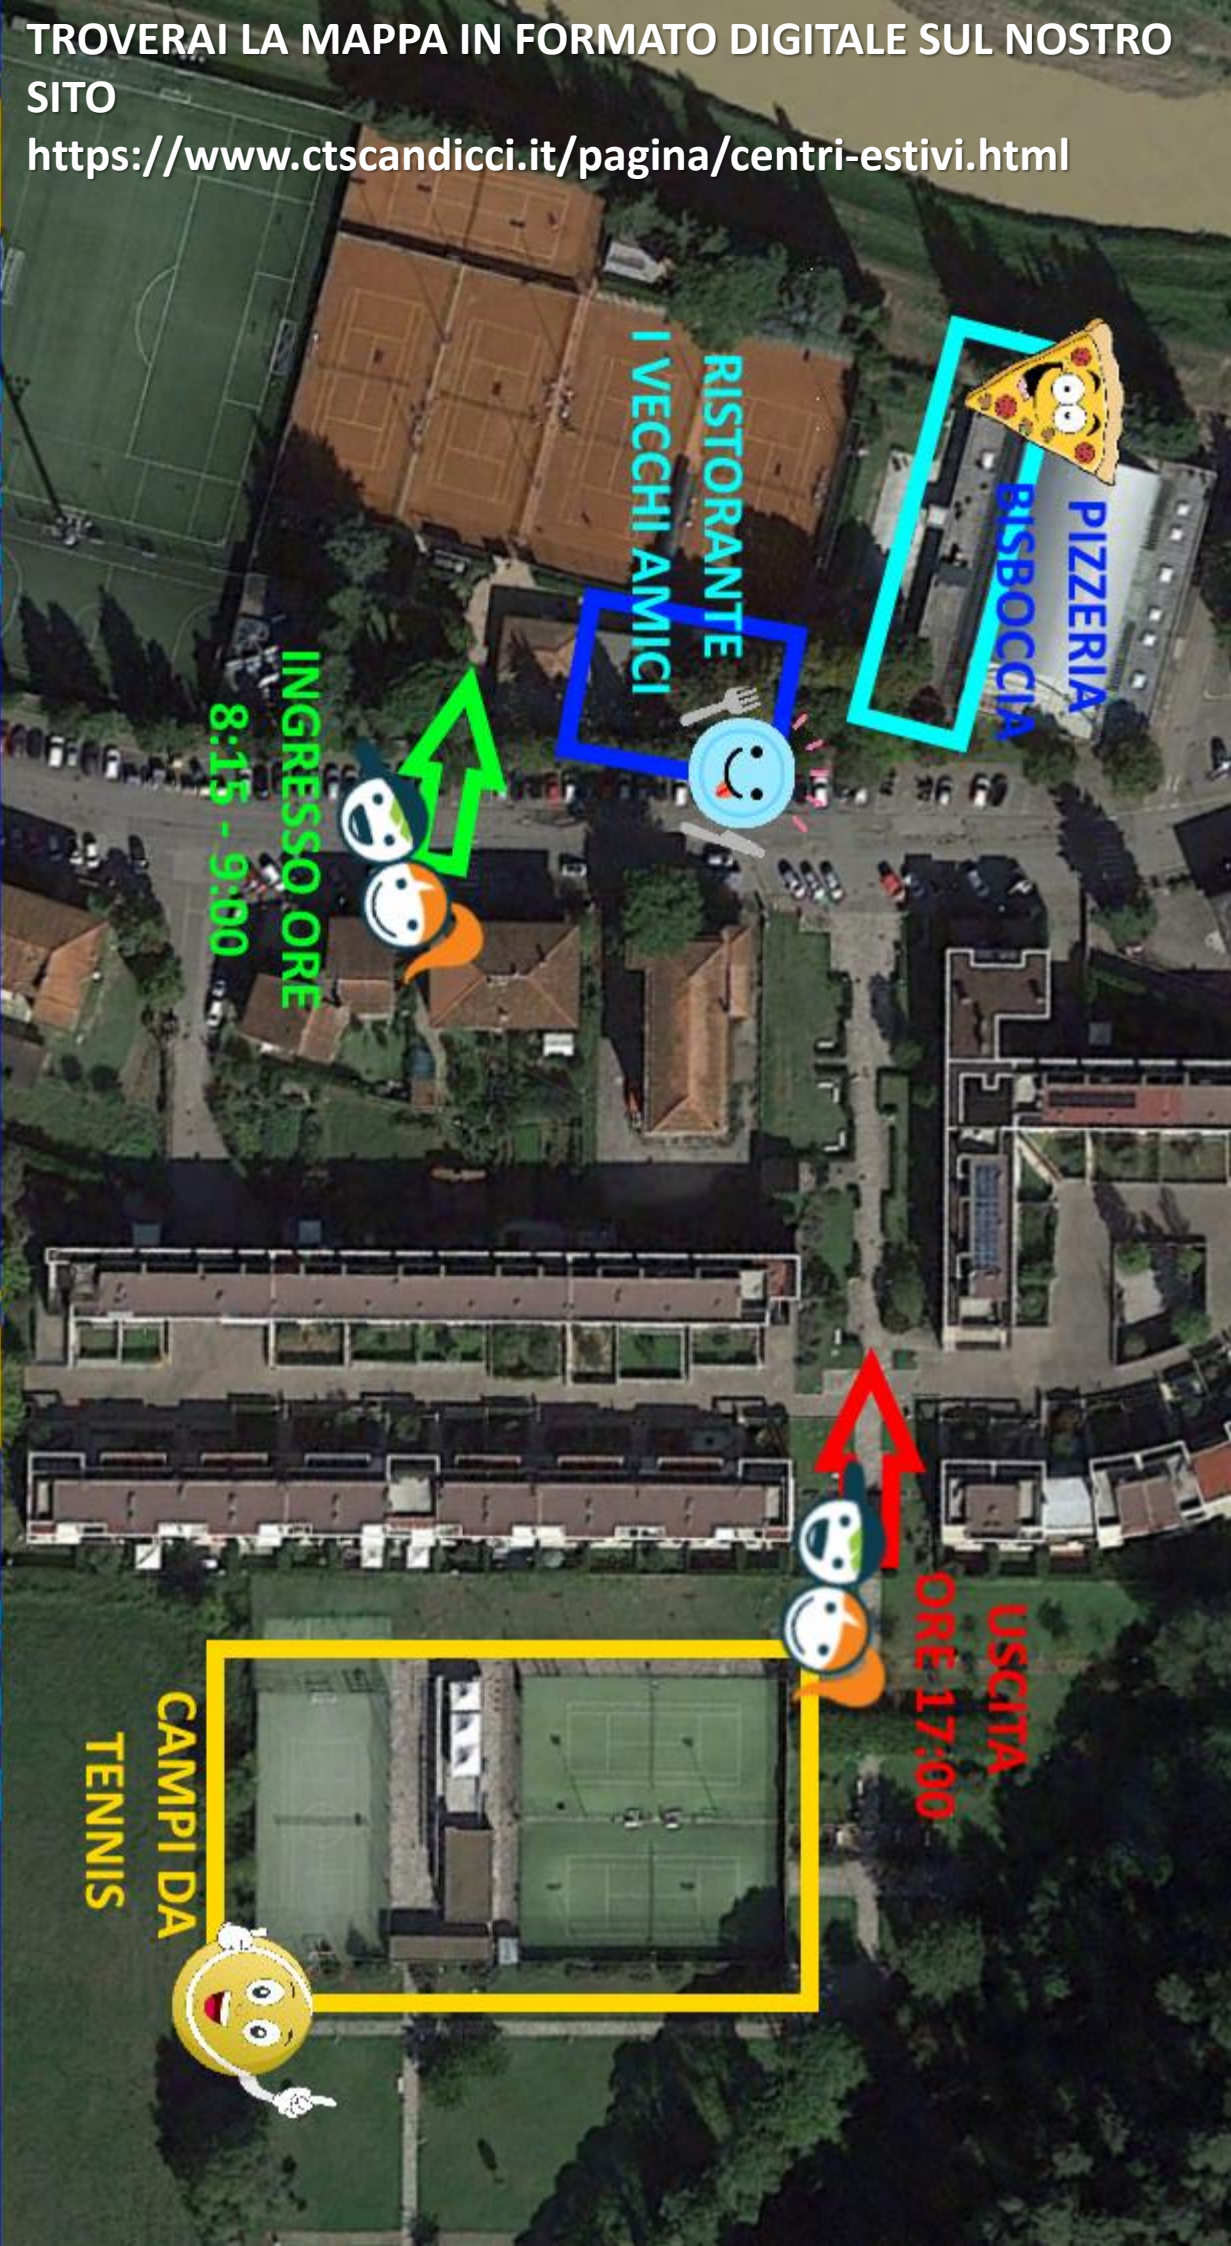

TROVERAI LA MAPPA IN FORMATO DIGITALE SUL NOSTRO SITO

<https://www.ctscandicci.it/pagina/centri-estivi.html>

# LA MAPPA

**PIZZERIA  
BISBOCCIA**

**RISTORANTE  
I VECCHI AMICI**

**INGRESSO ORE  
8:15 - 9:00**

**USCITA  
ORE 17:00**

**CAMPI DA  
TENNIS**